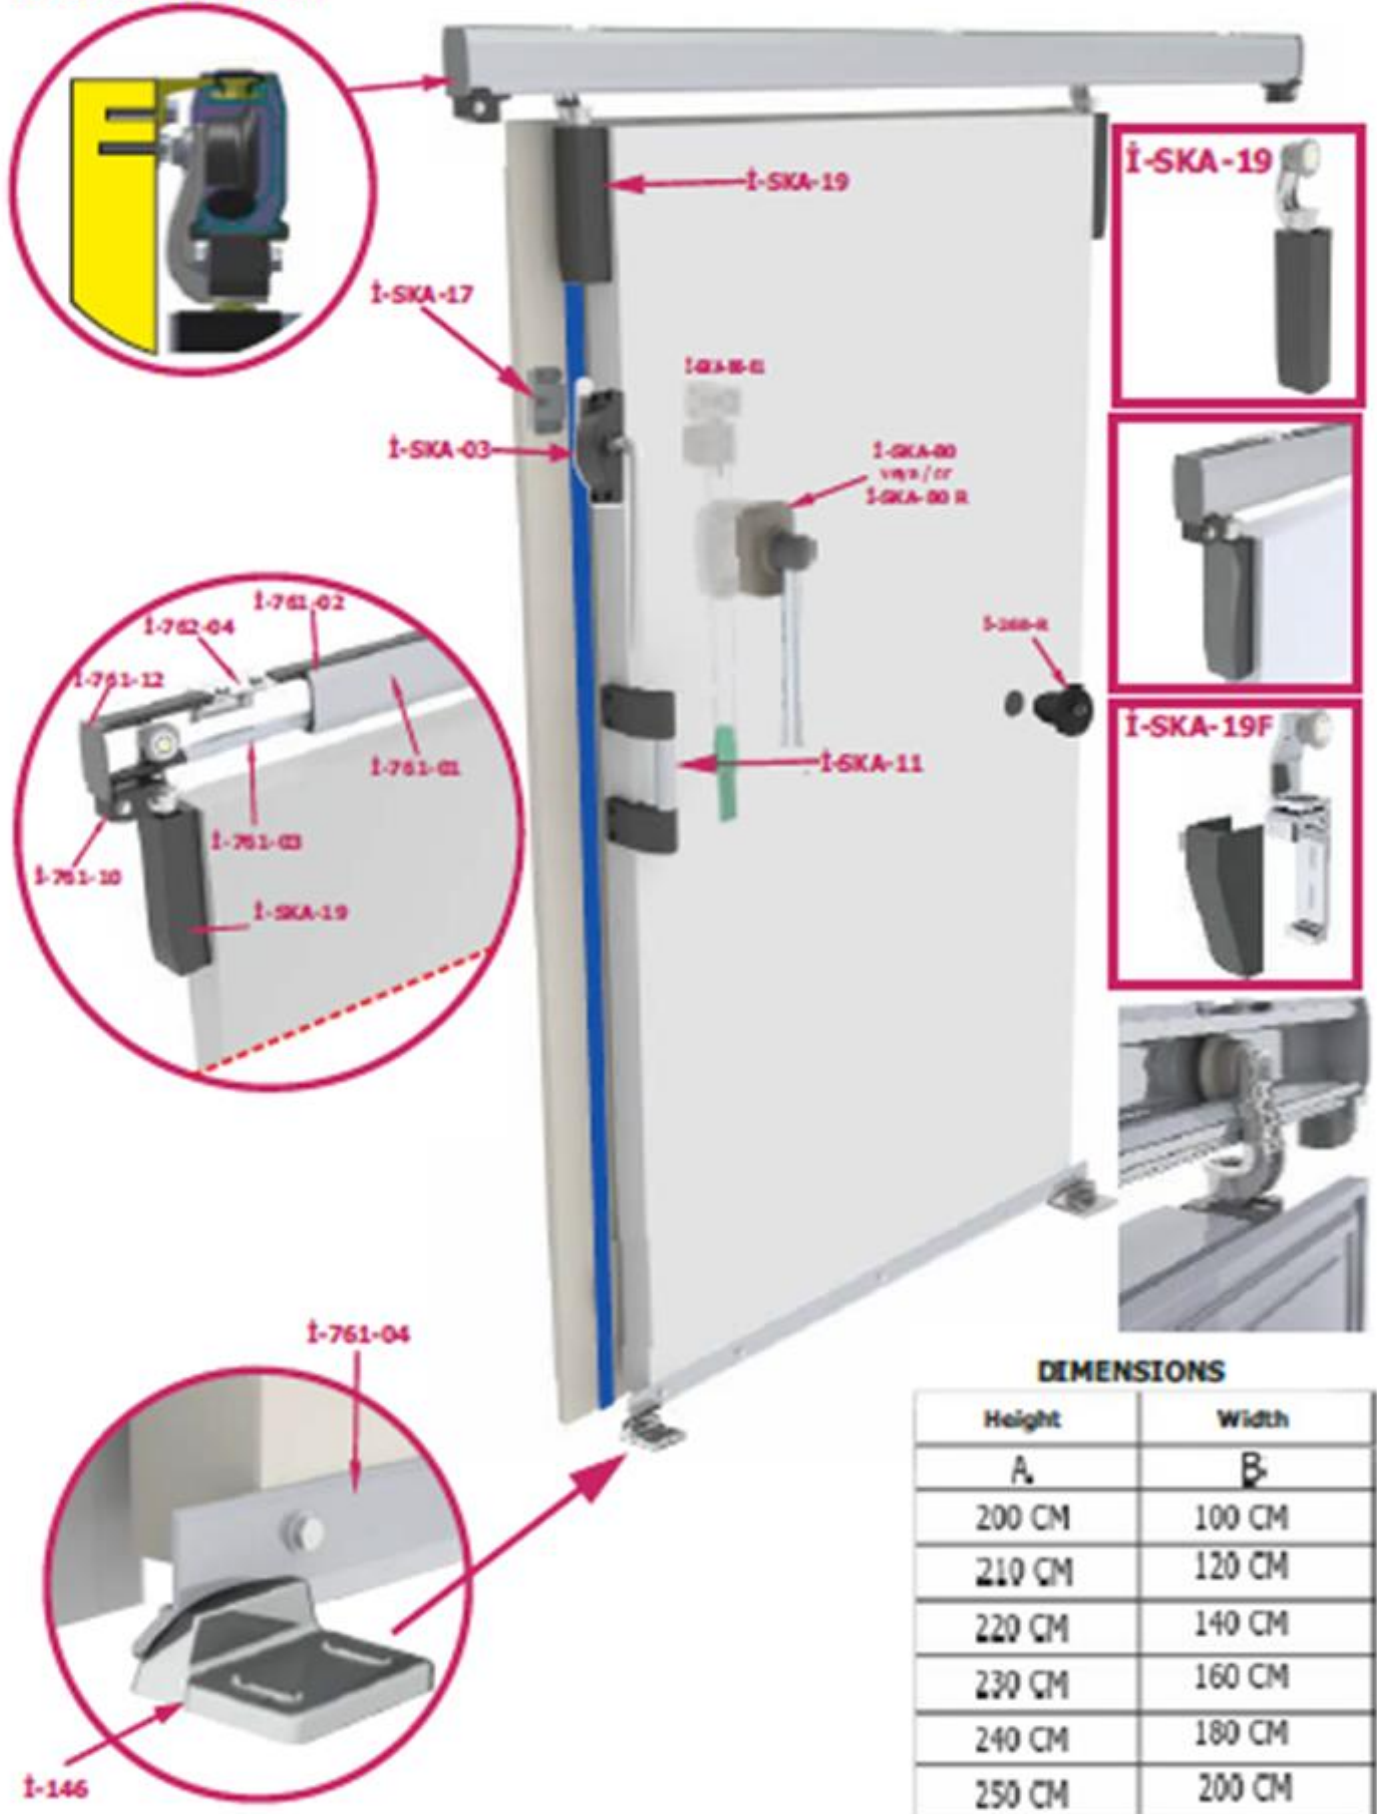

COLD DOOR™
PUERTAS ISOTHERMICAS & KIT DE ACCESORIOS

Insulating Construction

Industrial Cold Storage Doors
Chilling Technology

03/12/2018

01/01/2018 PUERTAS CORREDIZAS DE APERTURA MANUAL Y KIT DE ACCESORIOS PARA PUERTAS COLD DOOR

I-761 SLIDING DOOR

DIMENSIONS

Height	Width
A	B
200 CM	100 CM
210 CM	120 CM
220 CM	140 CM
230 CM	160 CM
240 CM	180 CM
250 CM	200 CM